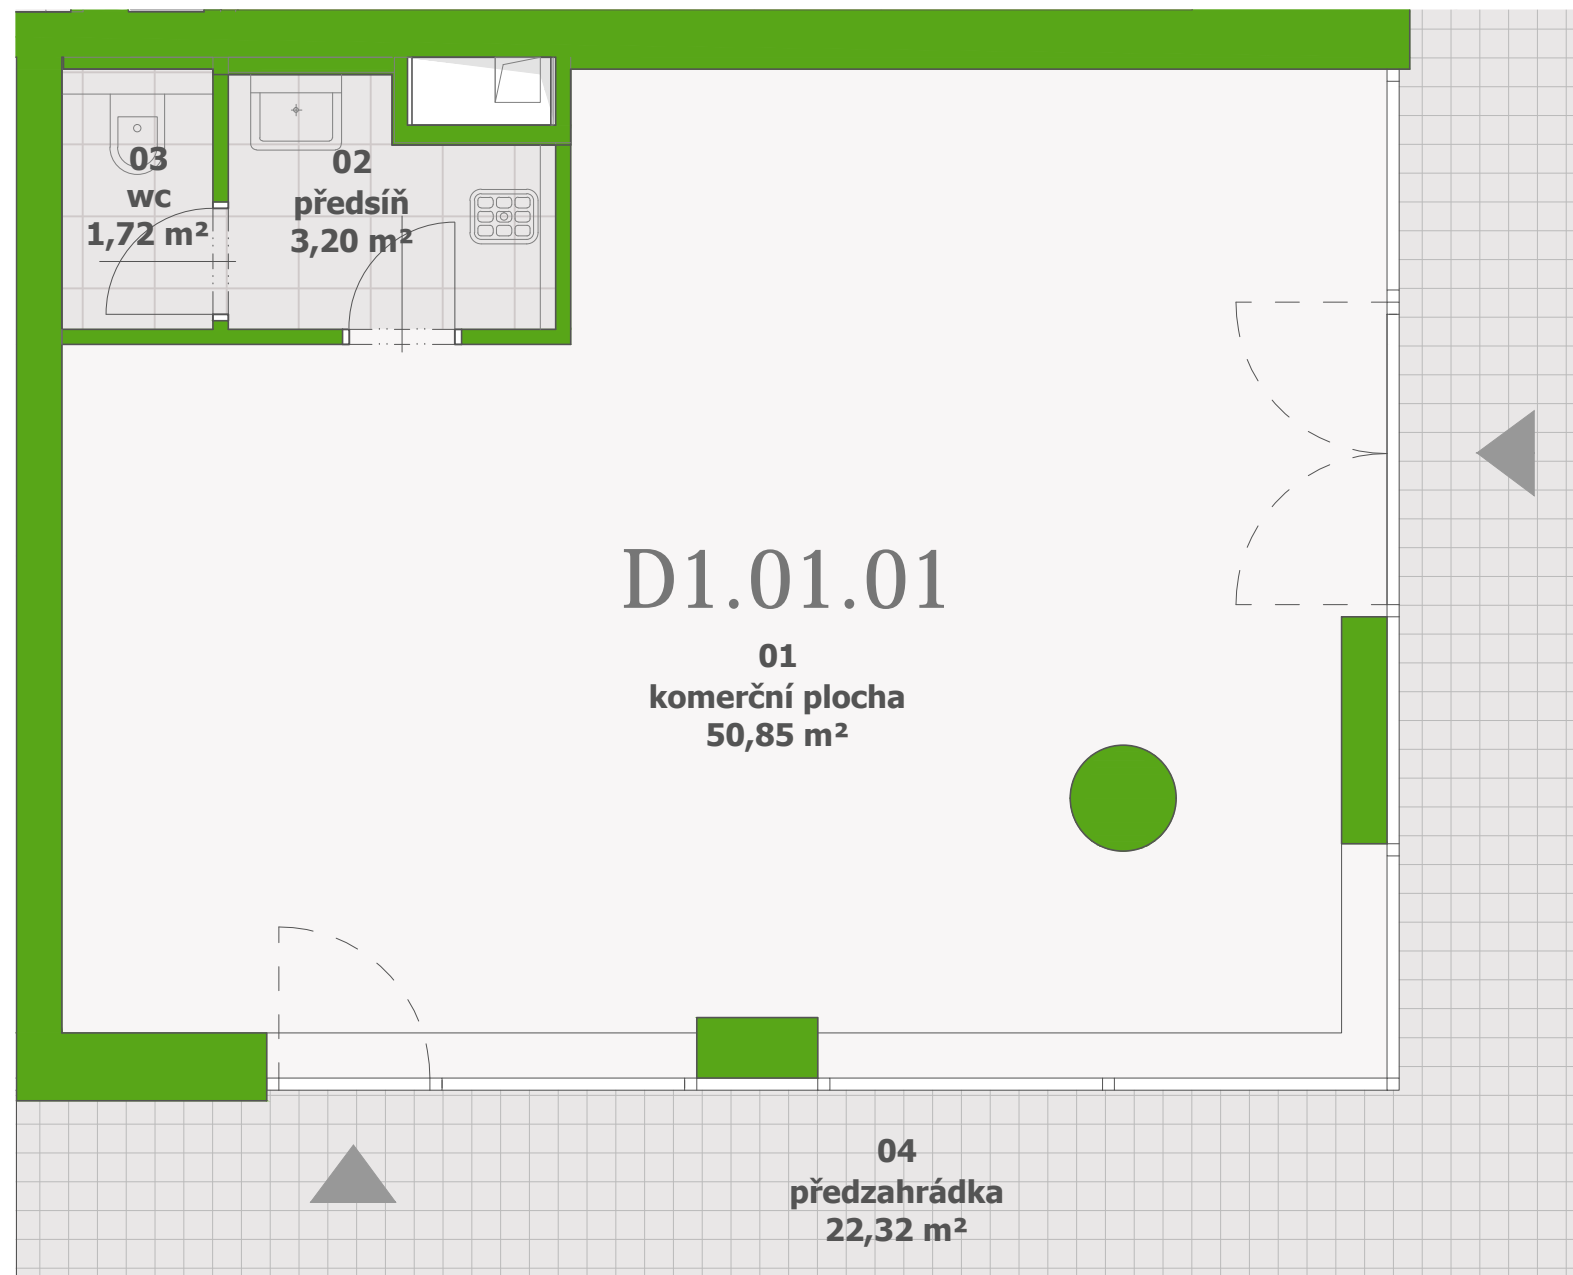

komerční jednotka D1.01.01 - objekt D

měřítko 1:50

komerční jednotka D1.01.01
objekt: D1
podlaží: 1.NP
komerční plocha: 55,77 m²
plocha předzahrádky: 22,32 m²

půdorys podlaží

celková situace

Tento výkres byl zpracován pro marketingové účely. Developer se tímto nevzdává práva na případné změny, úpravy či doplnění tohoto marketingového materiálu. Jeho závazná podoba bude předmětem smlouvy mezi developerem a klientem.