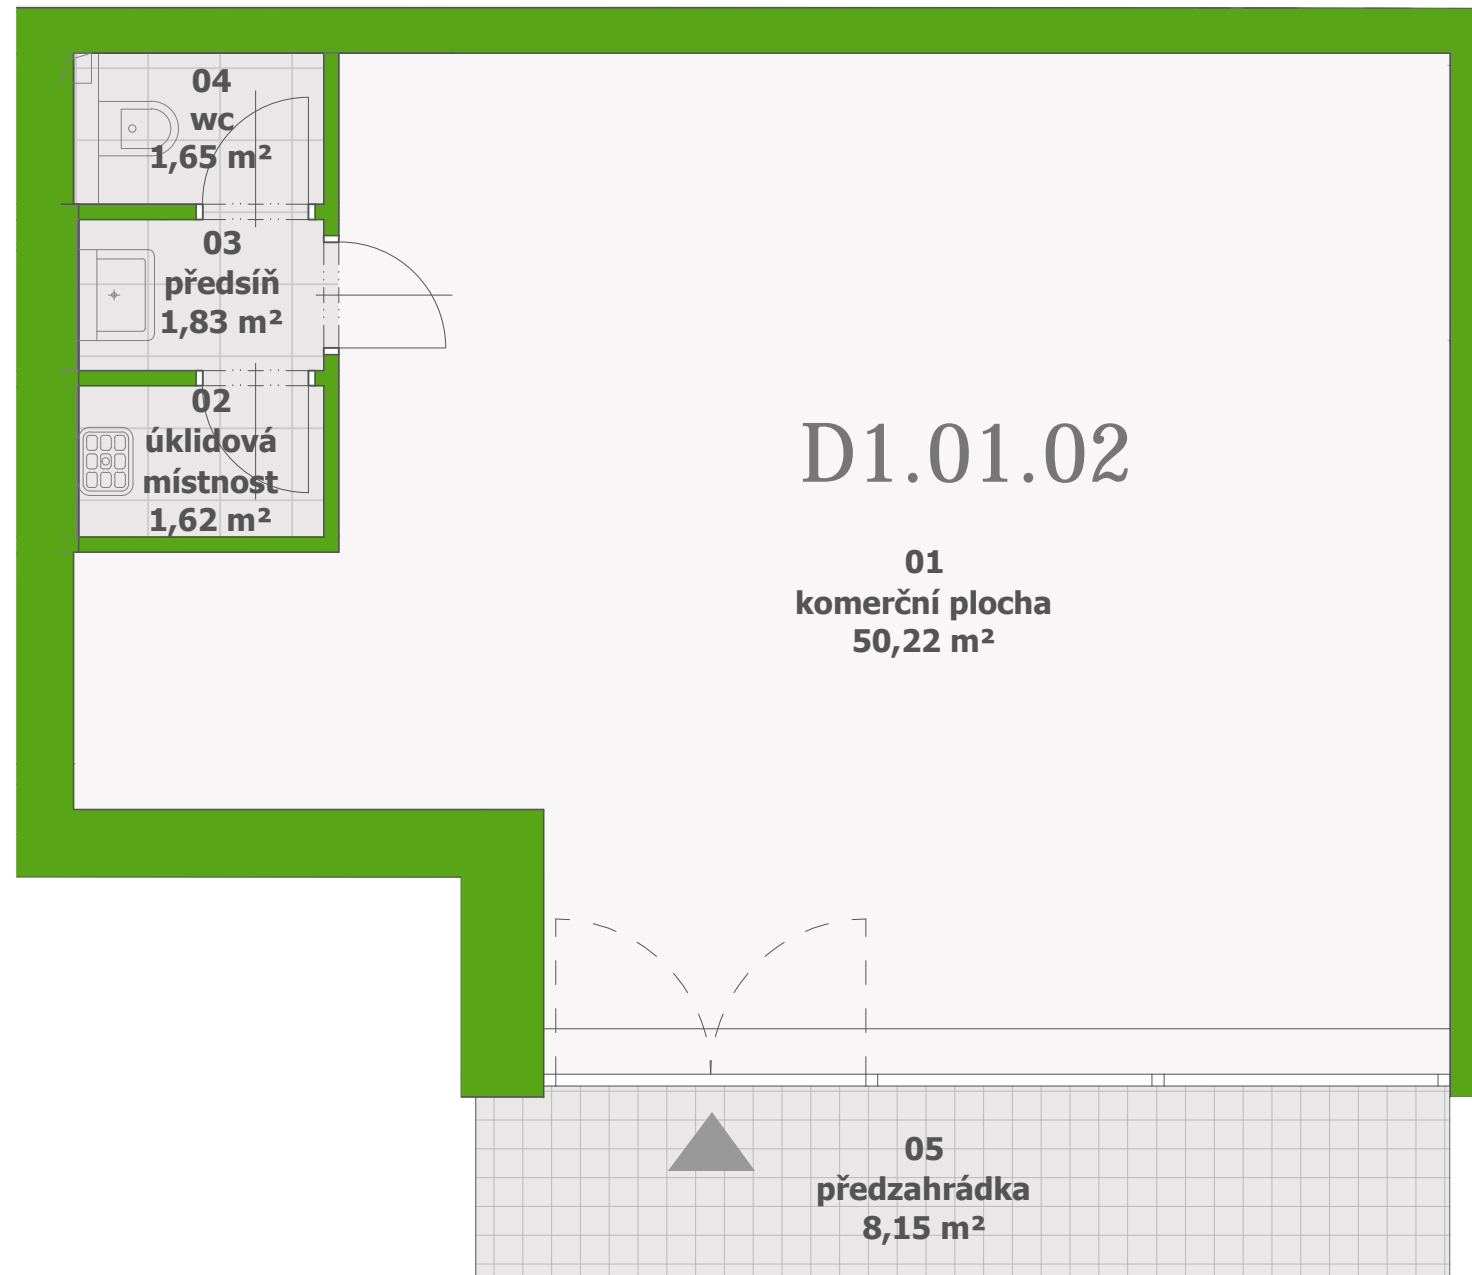

# komerční jednotka D1.01.02 - objekt D

měřítko 1:50

komerční jednotka D1.01.02  
objekt: D1  
podlaží: 1.NP  
komerční plocha: 55,32 m<sup>2</sup>  
plocha předzahrádky: 8,15 m<sup>2</sup>

půdorys podlaží