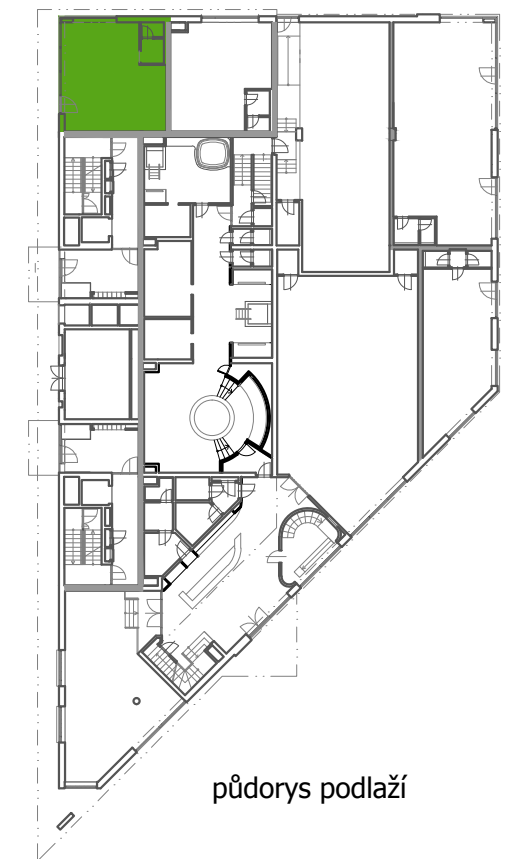

# komerční jednotka E.01.01 - objekt E

půdorys 1.NP  
měřítko 1:50

komerční jednotka E.01.01  
objekt: E  
podlaží: 1.NP  
komerční plocha: 49,84 m<sup>2</sup>

Tento výkres byl zpracován pro marketingové účely. Developer se tímto nevzdává práva na případné změny, úpravy či doplnění tohoto marketingového materiálu. Jeho závazná podoba bude předmětem smlouvy mezi developerem a klientem.