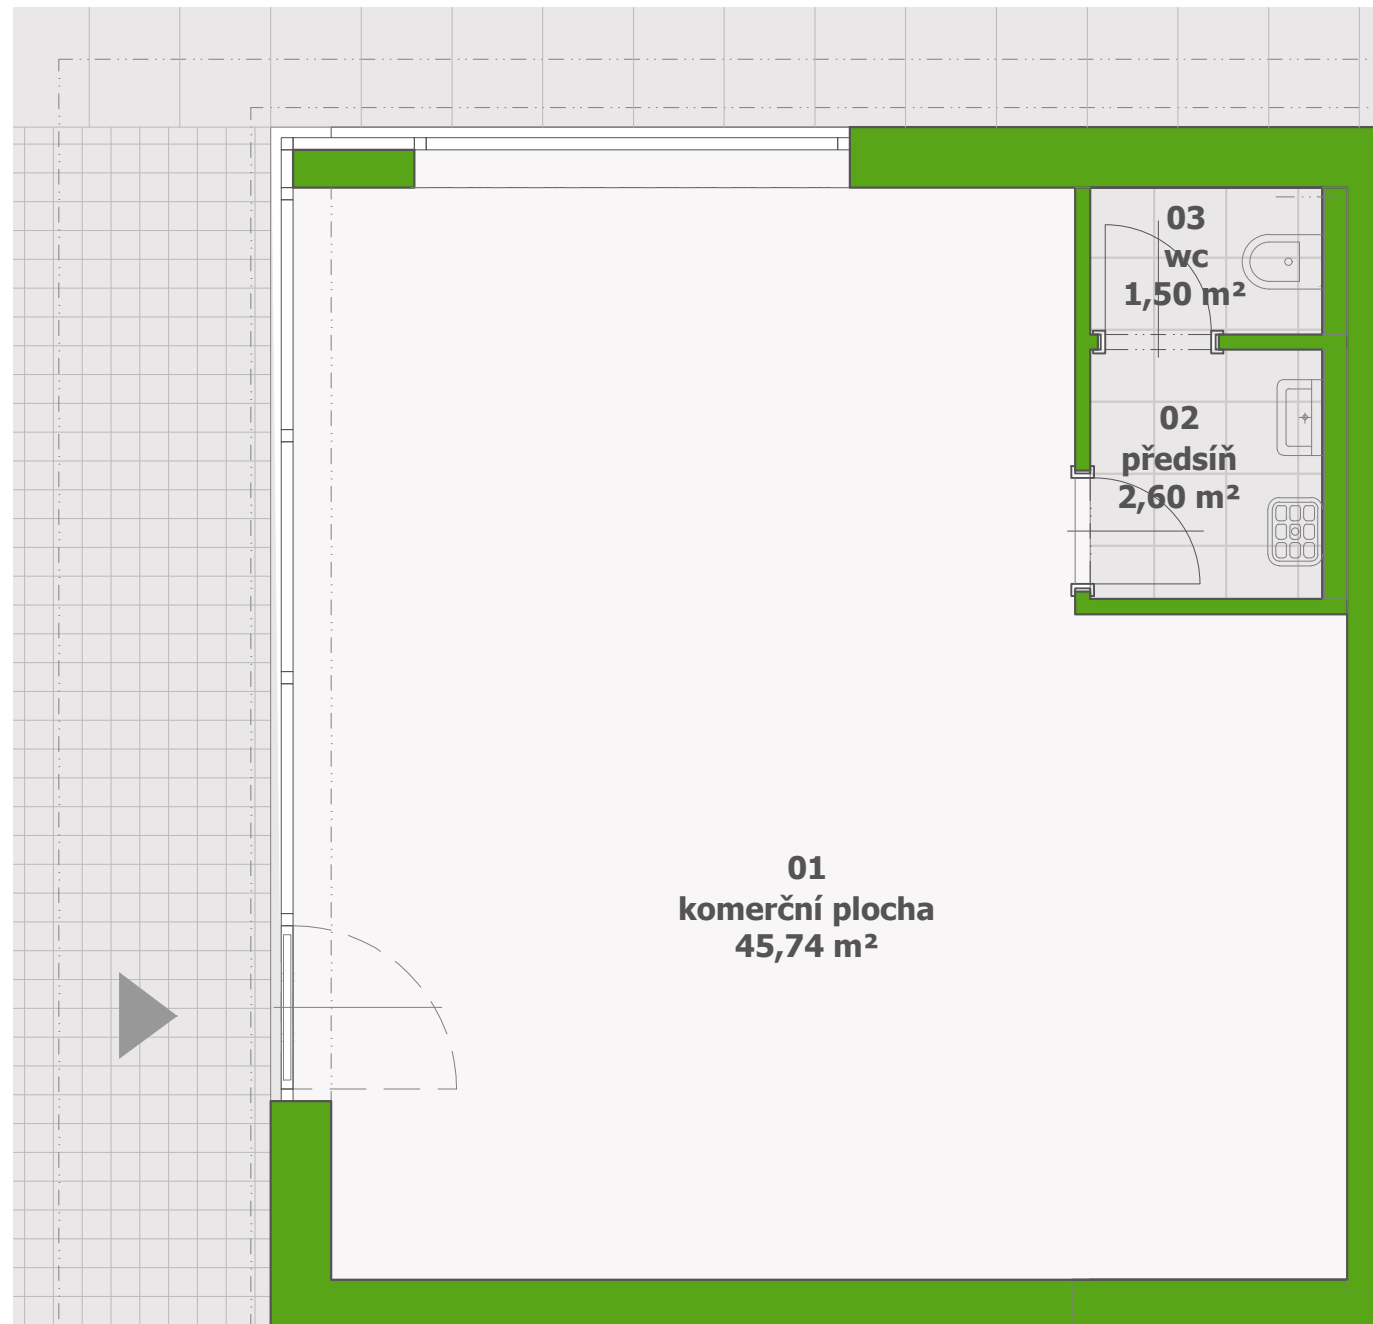

# komerční jednotka E.01.01 - objekt E

půdorys 1.NP  
měřítko 1:50

komerční jednotka E.01.01  
objekt: E  
podlaží: 1.NP  
komerční plocha: 49,84 m<sup>2</sup>

Tento výkres byl zpracován pro marketingové účely. Developer se tímto nevzdává práva na případné změny, úpravy či doplnění tohoto marketingového materiálu. Jeho závazná podoba bude předmětem smlouvy mezi developerem a klientem.