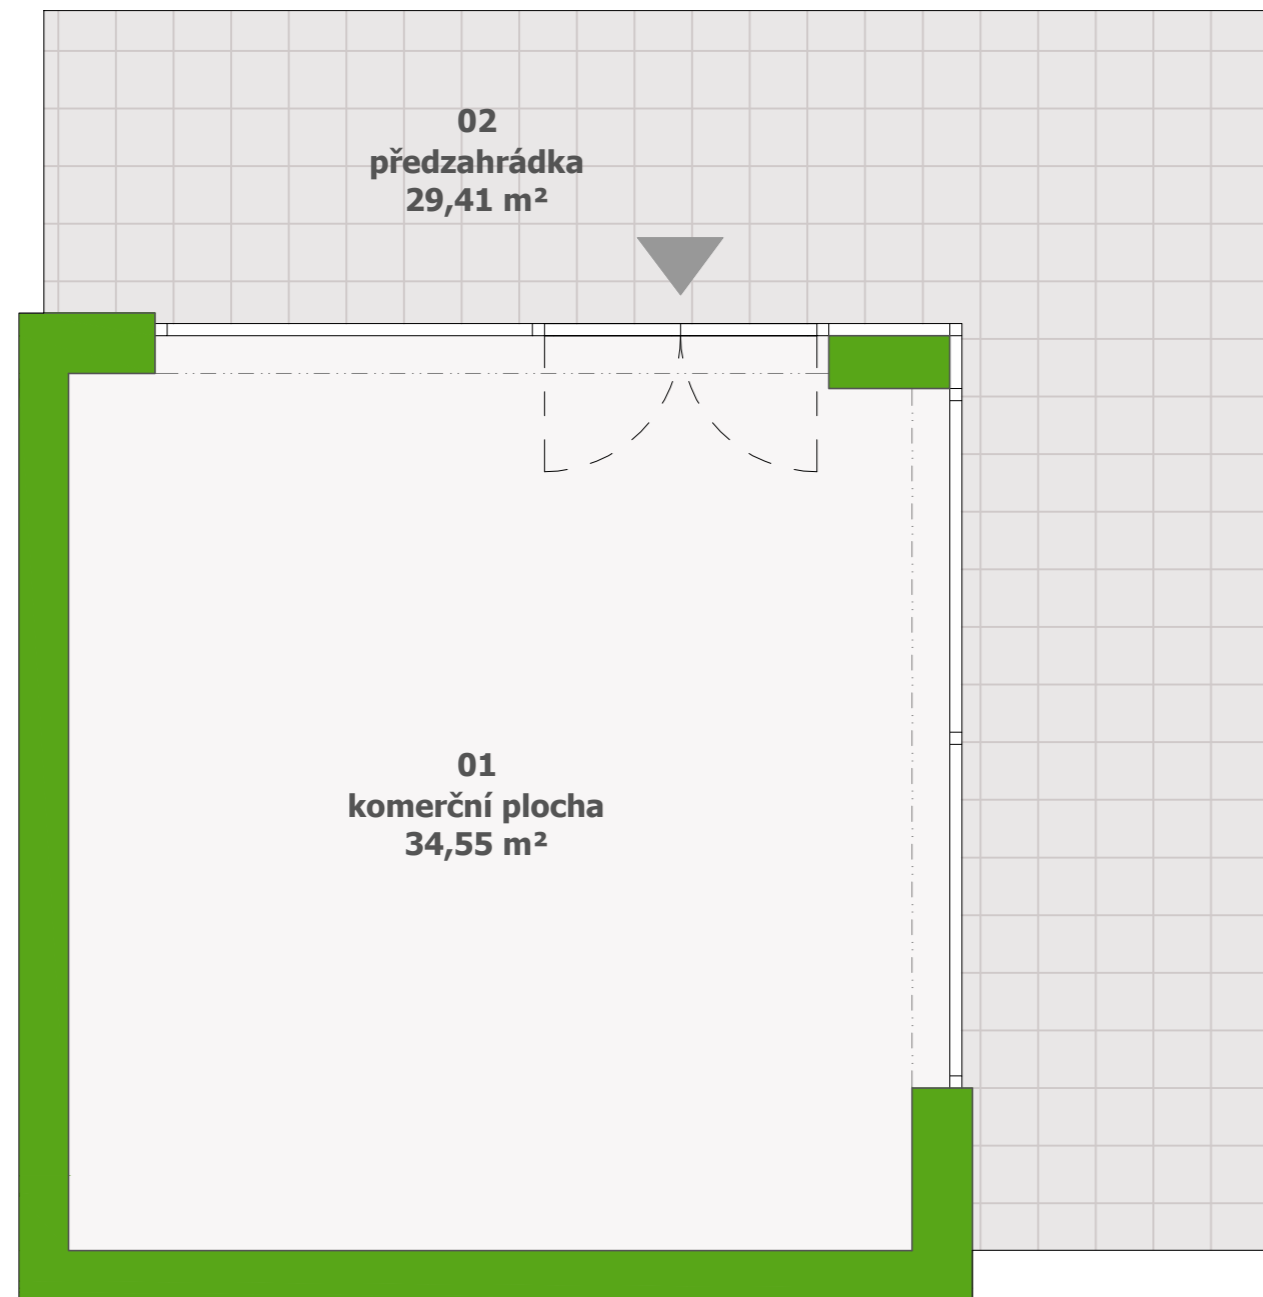

měřítko 1:50

komerční jednotka F.01.03  
objekt: F  
podlaží: 1.NP  
komerční plocha: 34,55 m<sup>2</sup>  
plocha předzahrádky: 29,41 m<sup>2</sup>

půdorys podlaží

celková situace