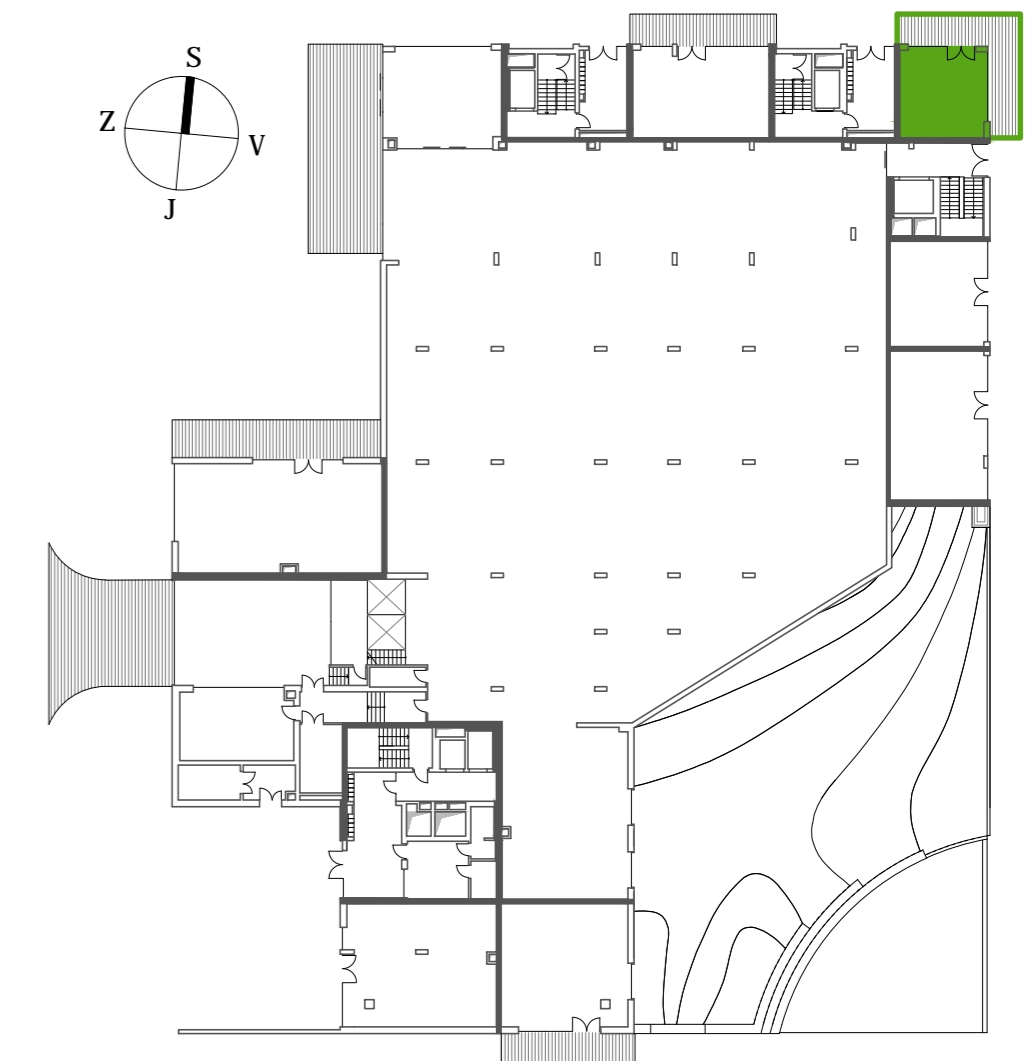

měřítko 1:50

komerční jednotka F.01.03  
objekt: F  
podlaží: 1.NP  
komerční plocha: 34,55 m<sup>2</sup>  
plocha předzahrádky: 29,41 m<sup>2</sup>

půdorys podlaží

celková situace