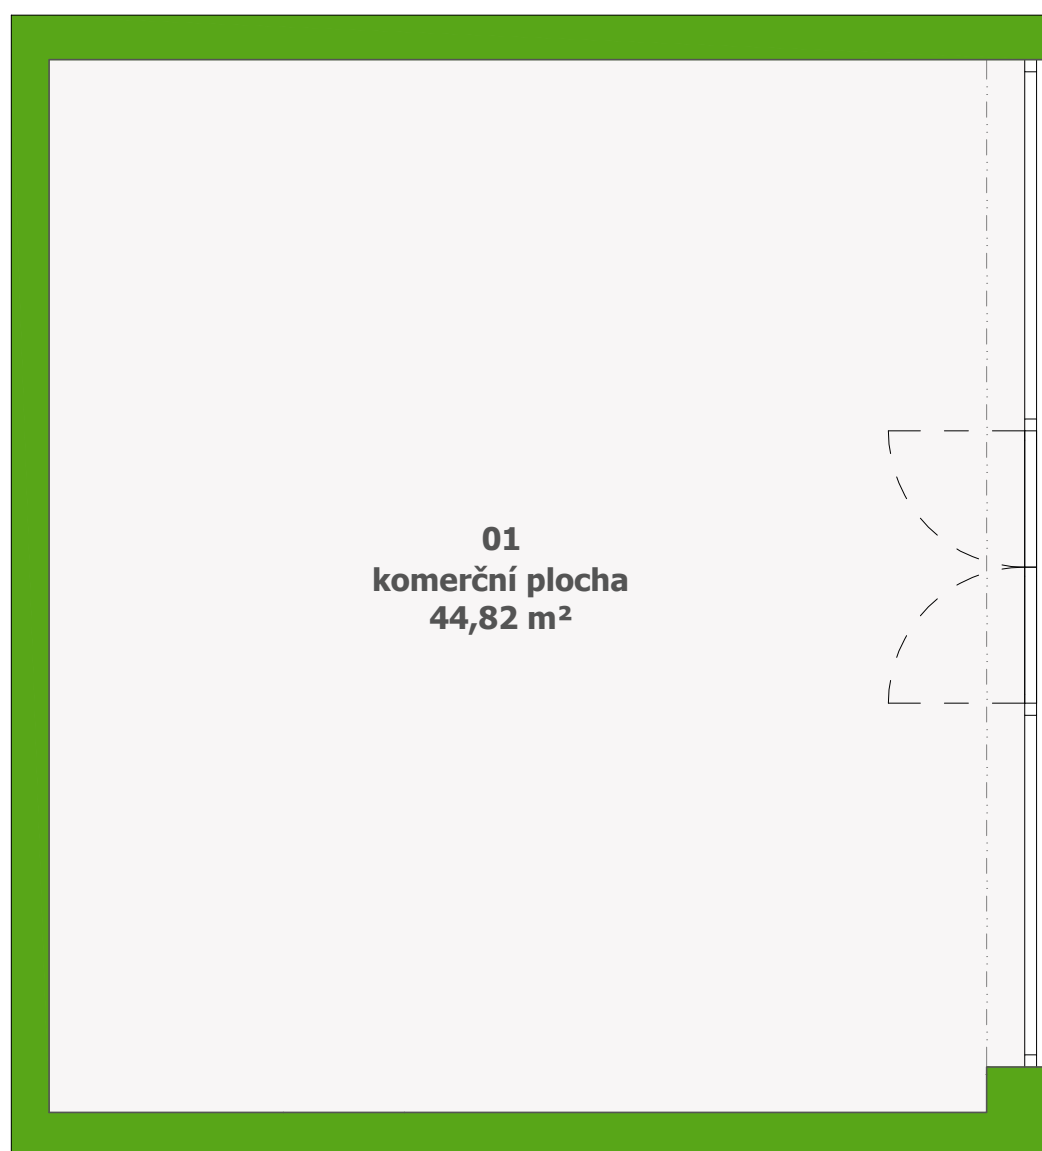

# komerční jednotka F.01.04 - objekt F

měřítko 1:50

půdorys podlaží

komerční jednotka F.01.04  
objekt: F  
podlaží: 1.NP  
komerční plocha: 44,82 m<sup>2</sup>

celková situace

Tento výkres byl zpracován pro marketingové účely. Developer se tímto nevzdává práva na případné změny, úpravy či doplnění tohoto marketingového materiálu. Jeho závazná podoba bude předmětem smlouvy mezi developerem a klientem.