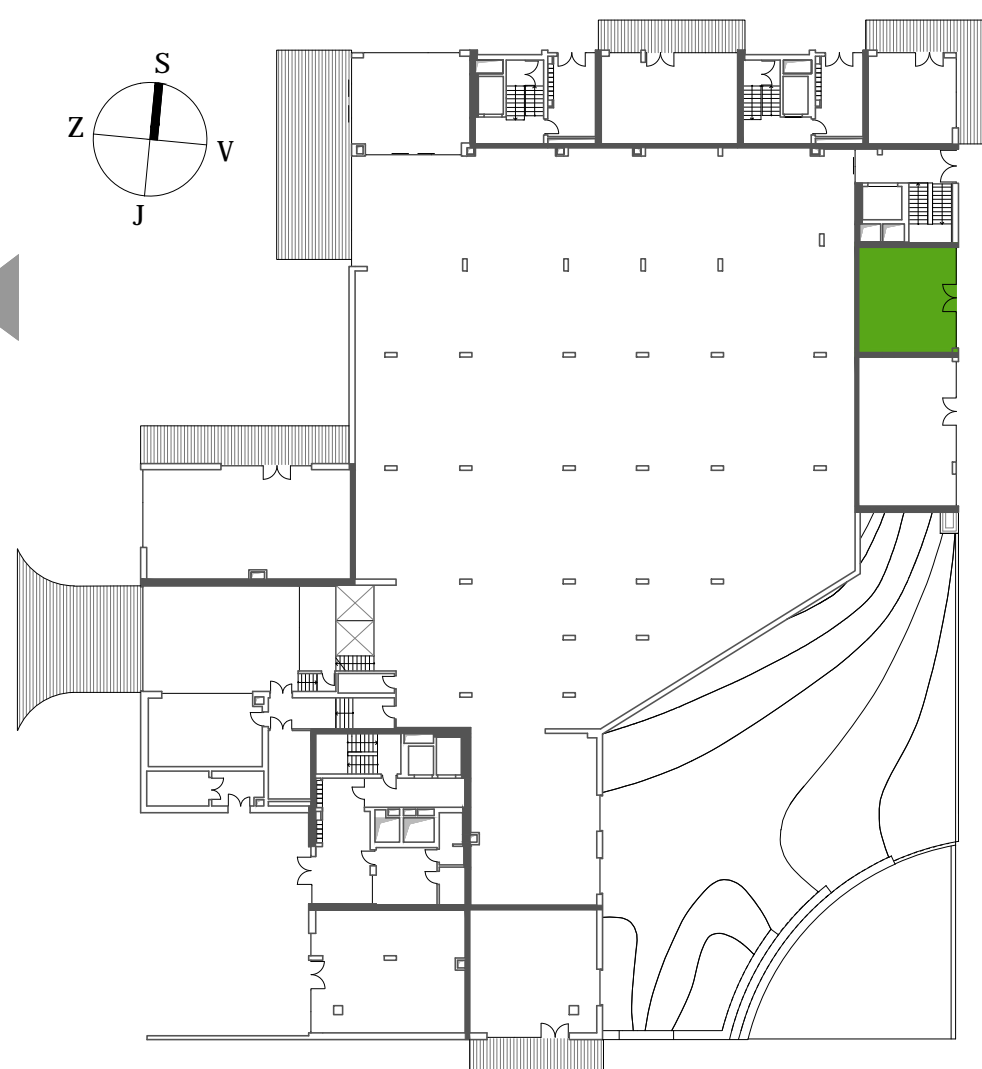

# komerční jednotka F.01.04 - objekt F

měřítko 1:50

půdorys podlaží

komerční jednotka F.01.04  
objekt: F  
podlaží: 1.NP  
komerční plocha: 44,82 m<sup>2</sup>

celková situace

Tento výkres byl zpracován pro marketingové účely. Developer se tímto nevzdává práva na případné změny, úpravy či doplnění tohoto marketingového materiálu. Jeho závazná podoba bude předmětem smlouvy mezi developerem a klientem.

Znázorněné vybavení a nábytek v bytové jednotce je pouze ilustrativní a není součástí předmětu dle smlouvy o převodu vlastnictví jednotky.