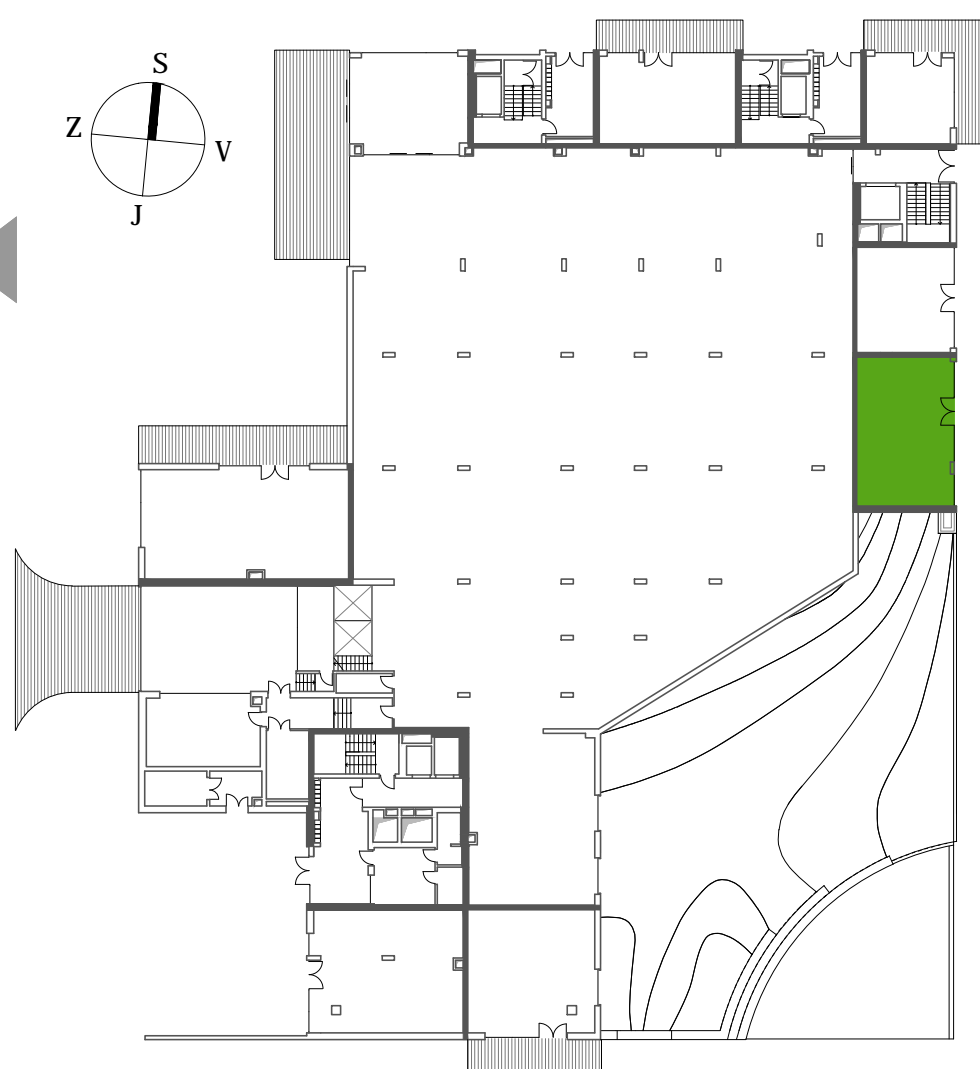

komerční jednotka F.01.05 - objekt F

měřítko 1:50

půdorys podlaží

komerční jednotka F.01.05
objekt: F
podlaží: 1.NP
komerční plocha: 63,32 m²

celková situace

Tento výkres byl zpracován pro marketingové účely. Developer se tímto nevzdává práva na případné změny, úpravy či doplnění tohoto marketingového materiálu. Jeho závazná podoba bude předmětem smlouvy mezi developerem a klientem.

Znázorněné vybavení a nábytek v bytové jednotce je pouze ilustrativní a není součástí předmětu dle smlouvy o převodu vlastnictví jednotky.