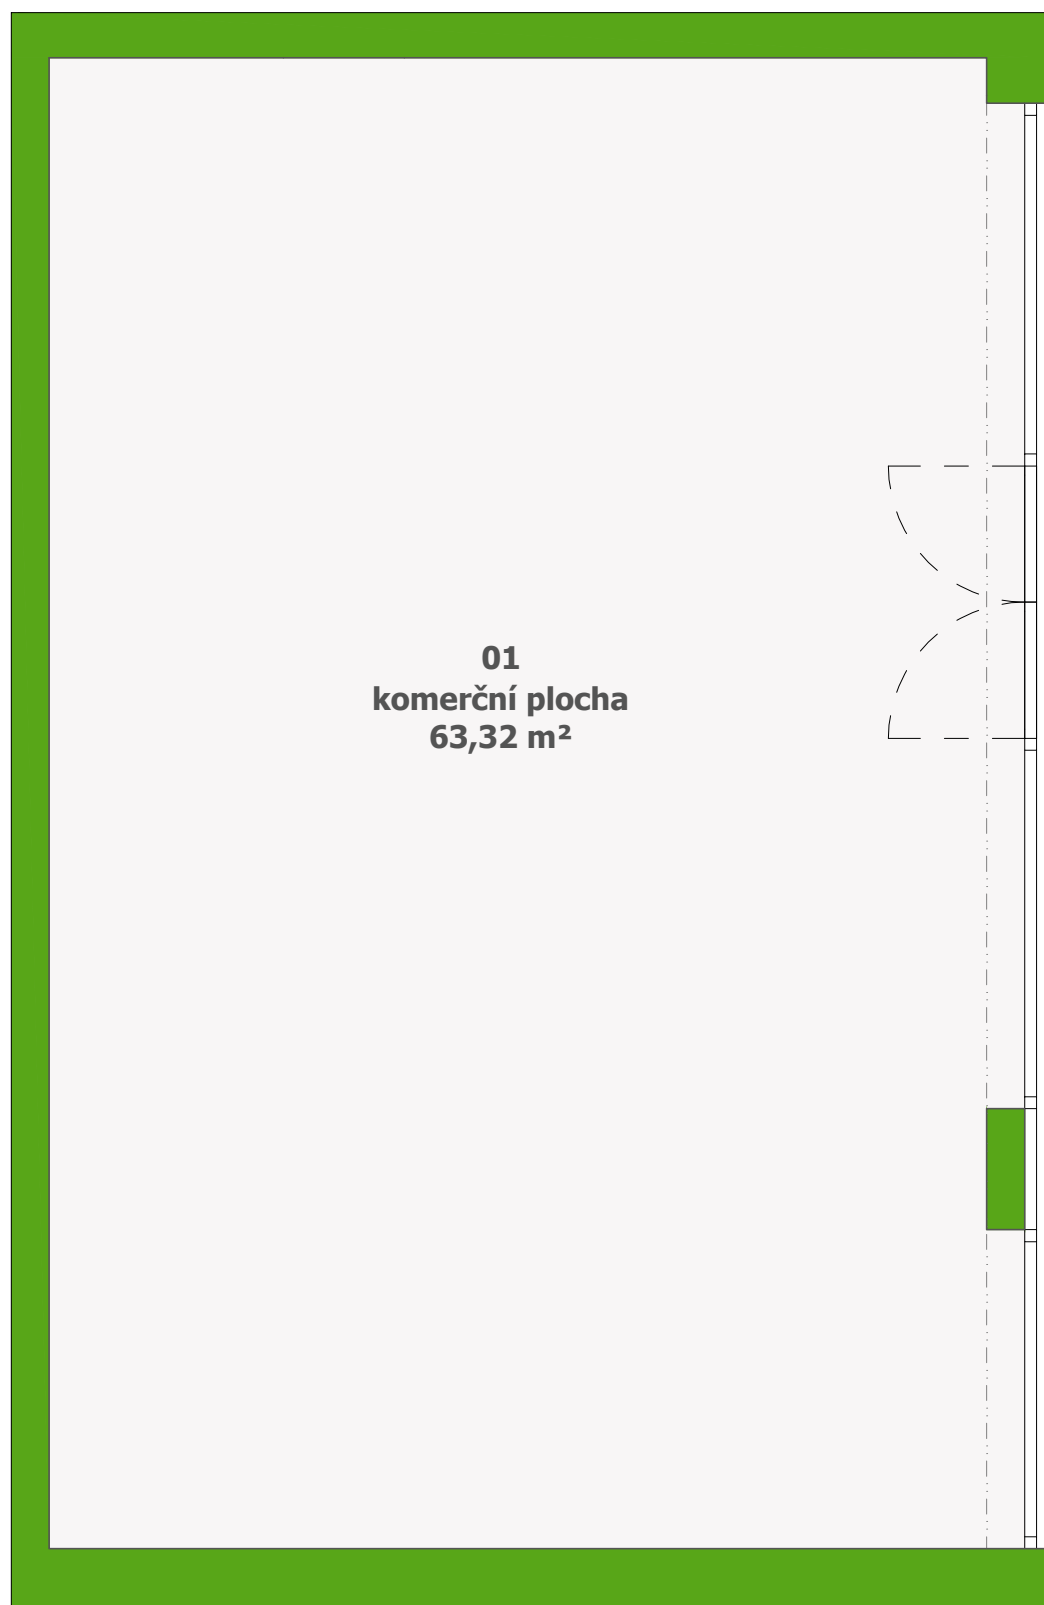

komerční jednotka F.01.05 - objekt F

měřítko 1:50

půdorys podlaží

komerční jednotka F.01.05
objekt: F
podlaží: 1.NP
komerční plocha: 63,32 m²

celková situace

Tento výkres byl zpracován pro marketingové účely. Developer se tímto nevzdává práva na případné změny, úpravy či doplnění tohoto marketingového materiálu. Jeho závazná podoba bude předmětem smlouvy mezi developerem a klientem.