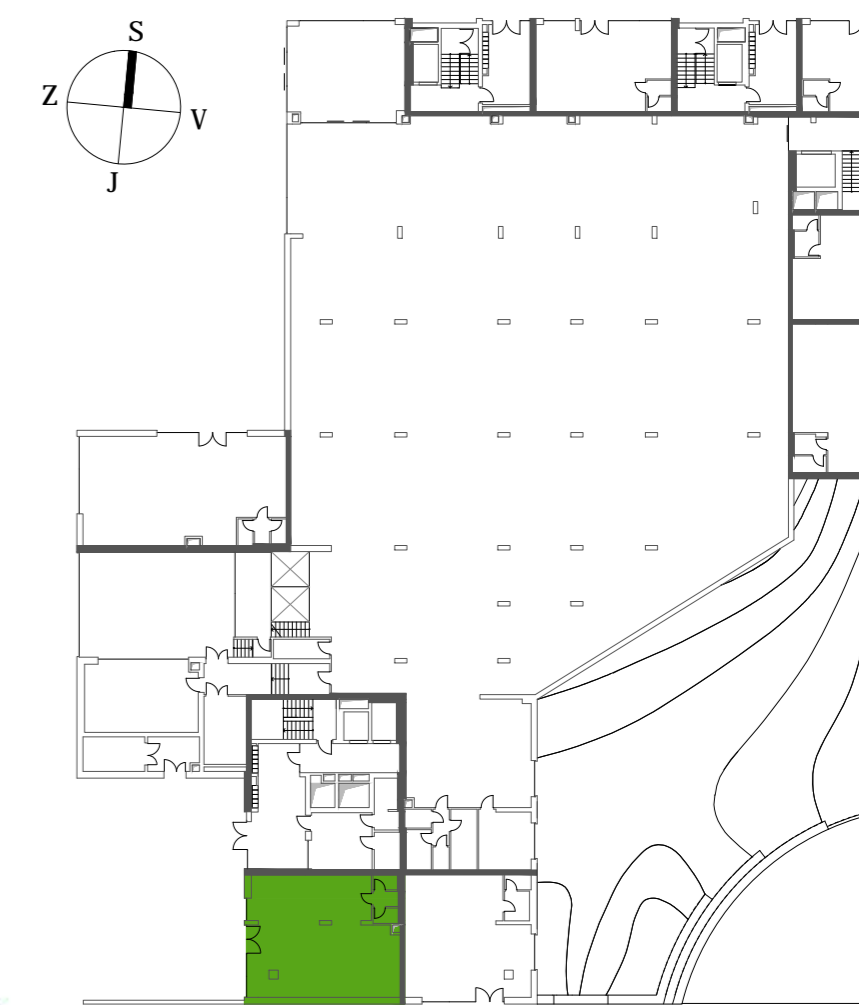

měřítko 1:50

půdorys podlaží

celková situace

komerční jednotka F.01.07
objekt: F
podlaží: 1.NP
komerční plocha: 79,93 m²

LEGENDA:
01 komerční plocha 74,64 m²
02 předsíň 1,92 m²
03 wc 1,63 m²
04 úklidová místnost 1,74 m²