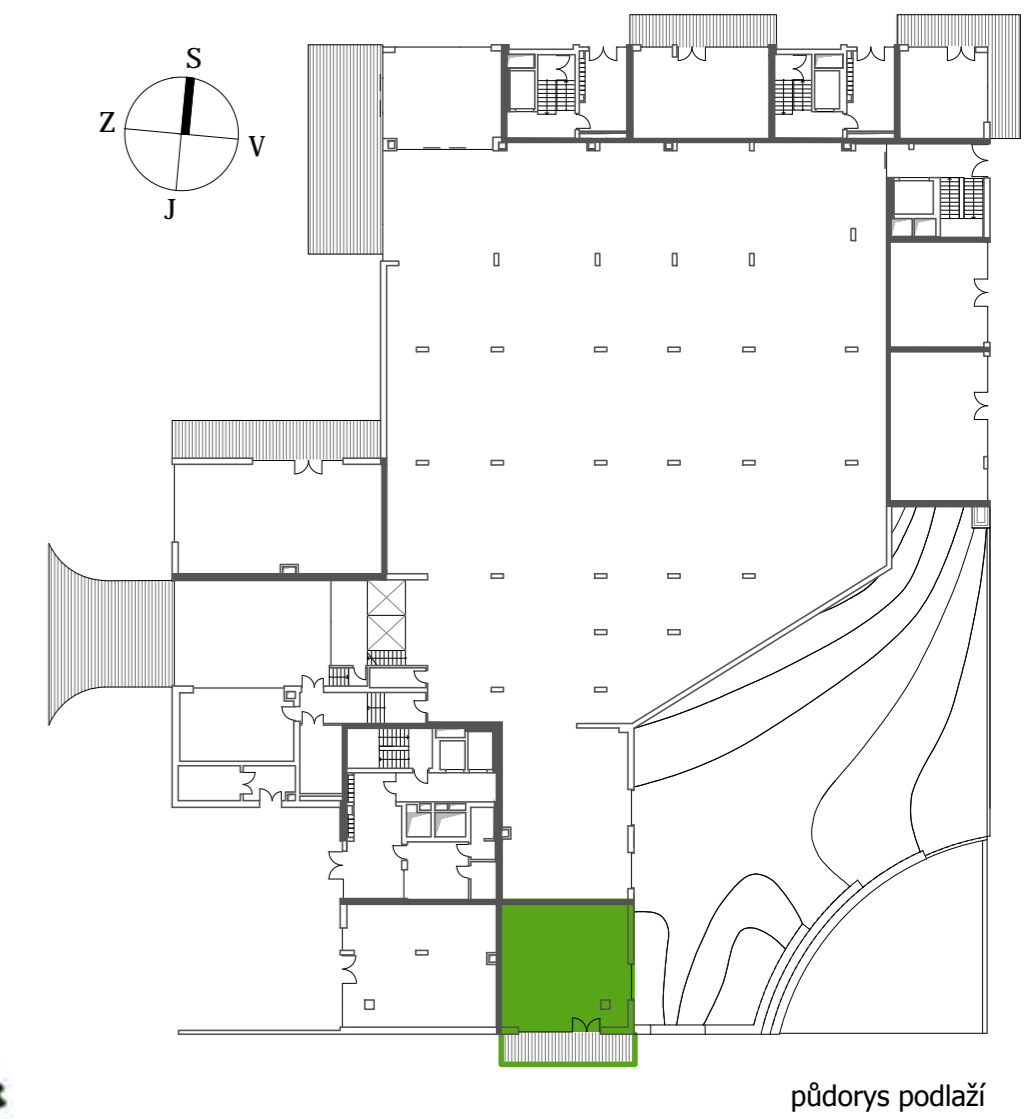

měřítko 1:50

komerční jednotka F.01.08
objekt: F
podlaží: 1.NP
komerční plocha: 69,69 m²
plocha předzahrádky: 18,08 m²